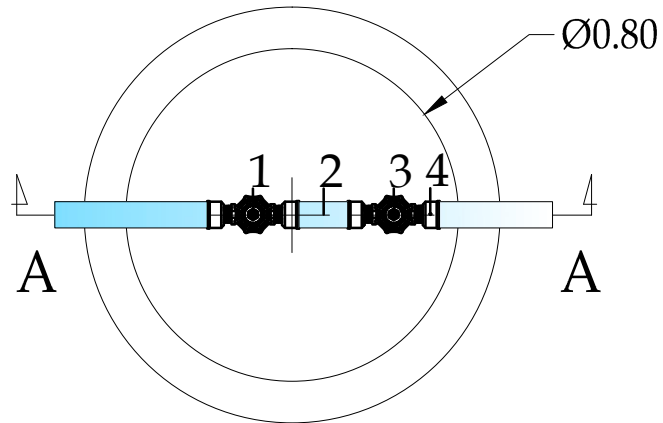

DETALLE DE CÁMARA DE PURGA Y DE CORTE

- 1_ VÁLVULA DE PURGA
- 2_ TUBO PVC 63 mm
- 3_ VÁLVULA DE CORTE
- 4_ TERMINAL HE PEGABLE

PLANTA

- 1_ VÁLVULA DE PURGA
- 2_ TEE DE 63 mm
- 3_ TUBO PVC 63 mm
- 4_ VÁLVULA DE CORTE

CORTE A - A