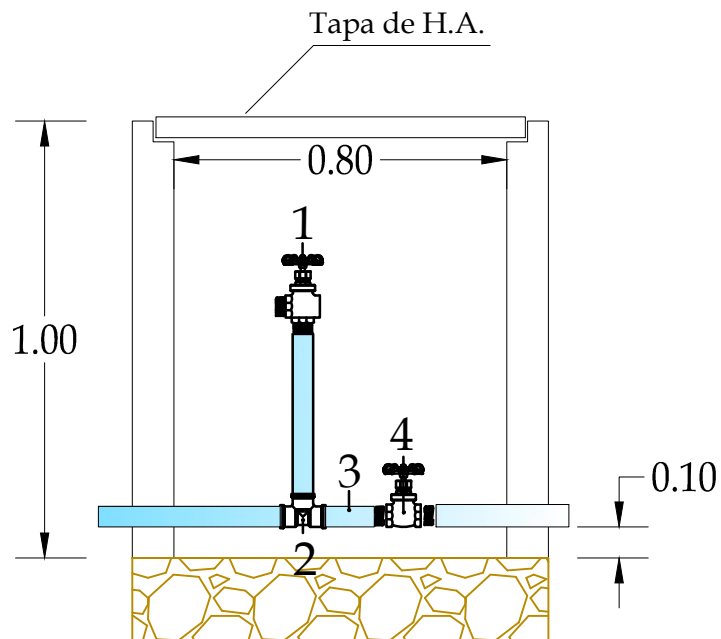

DETALLE DE CÁMARA DE PURGA Y DE CORTE

- 1_ VÁLVULA DE PURGA
- 2_ TUBO PVC 63 mm
- 3_ VÁLVULA DE CORTE
- 4_ TERMINAL HE PEGABLE

PLANTA

- 1_ VÁLVULA DE PURGA
- 2_ TEE DE 63 mm
- 3_ TUBO PVC 63 mm
- 4_ VÁLVULA DE CORTE

CORTE A - A